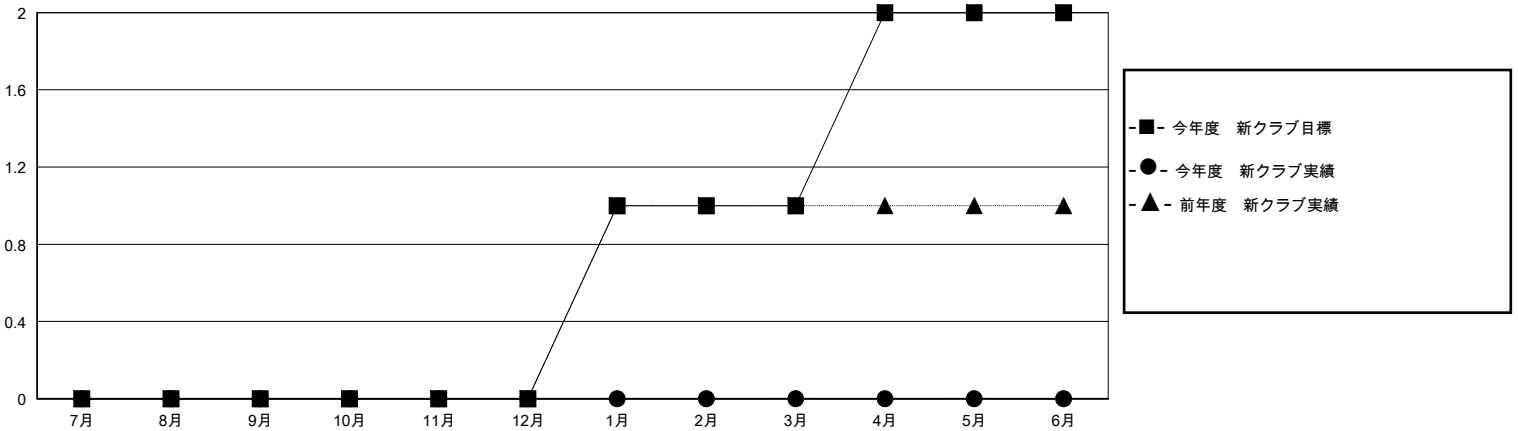

# MONTHLY MEMBERSHIP PROGRESS REPORT

District 335 B

Results as of: 9/30/2023

GMT:

地域 JAPAN

GMT会則地域

クラブ				名			
結果: 2023-2024				結果: 2023-2024			
四半期	新クラブ目標	新クラブ	解散クラブ	四半期	会員純増目標	会員増強実績	退会者(転籍を含む)実際
7月/8月/9月	0	0	2	7月/8月/9月	200	194	113
10月/11月/12月	0	0	0	10月/11月/12月	150	0	0
1月/2月/3月	1	0	0	1月/2月/3月	250	0	0
4月/5月/6月	1	0	0	4月/5月/6月	200	0	0

新クラブ目標及び実績累計

会員目標及び実績累計

解散クラブ: 2	78 CLUBS OF 149 一名以上の新会員を登録	<b>男女別</b>
		男性 4,543 (70.55%)
		女性 1,895 (29.43%)
<b>退会者</b>	<a href="#">会員累計データを見るには、ここをクリック</a>	世帯主/家族会員合計 2,793
物故会員 11		国際会費半額の家族会員 1,535
クラブ解散 0		
その他 102		
合計 113		