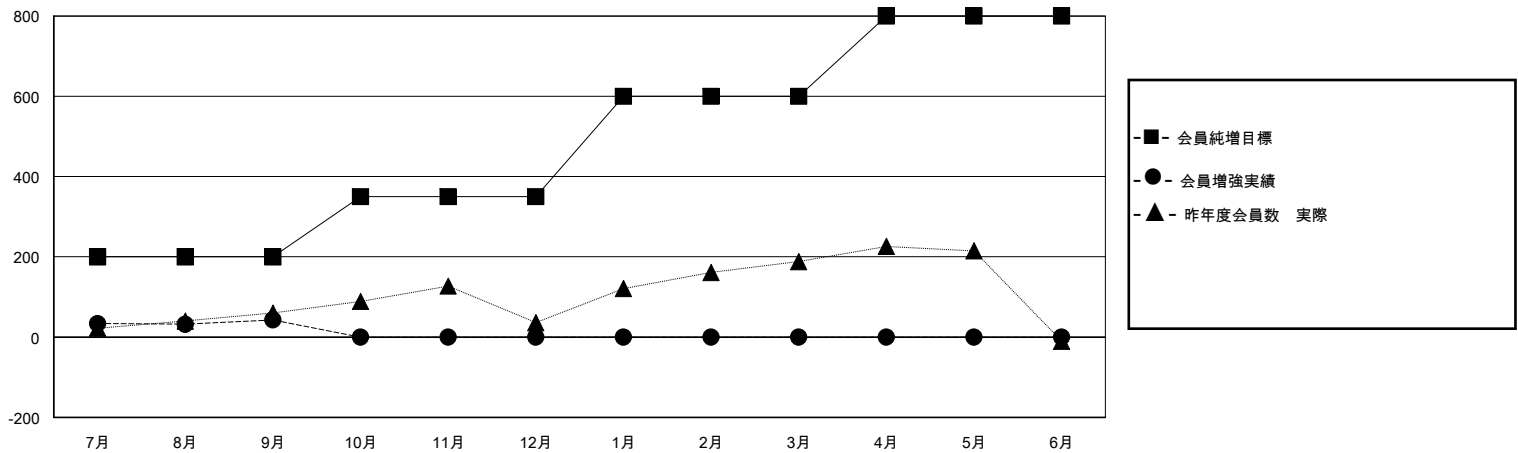

# MONTHLY MEMBERSHIP PROGRESS REPORT

District 335 B

Results as of: 9/30/2023

GMT:

地域 JAPAN

GMT会則地域

クラブ				名			
結果: 2023-2024				結果: 2023-2024			
四半期	新クラブ目標	新クラブ	解散クラブ	四半期	会員純増目標	会員増強実績	退会者(転籍を含む)実際
7月/8月/9月	0	0	2	7月/8月/9月	200	194	113
10月/11月/12月	0	0	0	10月/11月/12月	150	0	0
1月/2月/3月	1	0	0	1月/2月/3月	250	0	0
4月/5月/6月	1	0	0	4月/5月/6月	200	0	0

新クラブ目標及び実績累計

会員目標及び実績累計

解散クラブ: 2	78 CLUBS OF 149 一名以上の新会員を登録	<b>男女別</b>
		男性 4,543 (70.55%)
		女性 1,895 (29.43%)
<b>退会者</b>	<a href="#">会員累計データを見るには、ここをクリック</a>	世帯主/家族会員合計 2,793
物故会員 11		国際会費半額の家族会員 1,535
クラブ解散 0		
その他 102		
合計 113		